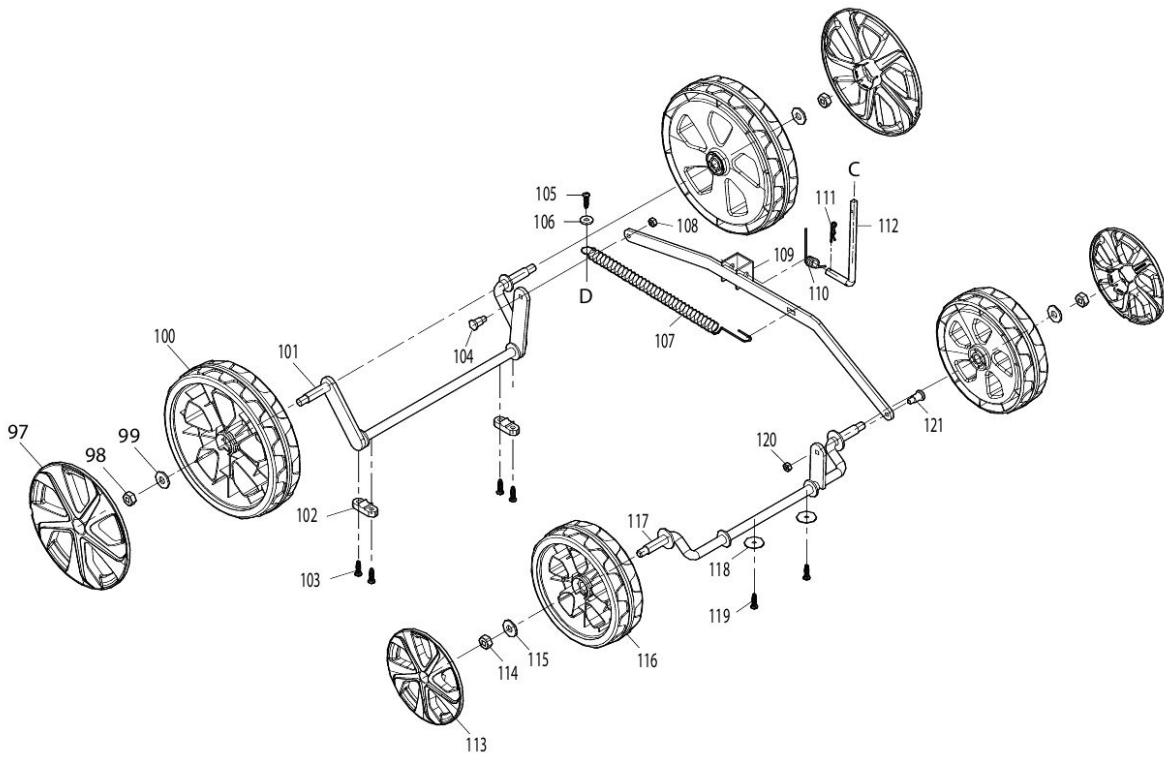

2019/02
ELM3720 3/3

Nr.	Part nr.	Name
001	YA00000866	Duwboom (boven) ELM3320
002	YA00001175	Handgreepkap ELM3720
003	YA00000867	Schakelaarhandel ELM3720
004	YA00000765	Schakeldoos R ELM3320
005	YA00000786	Tussenplaat ELM3320
006	YA00000766	Drukknop ELM3320
007	YA00000767	Drukveer 16.8 ELM3320
008	YA00000768	Eindkap R ELM3320
009	652024721	Parker 3,5X10Mm Ev3618
010	YA00000769	Torsieveer 21 ELM3320
011	YA00000778	Parker 4x16mm ELM3320
012	YA00000780	Kabelklem ELM3320
013	YA00000771	Controlekabel ELM3320
014	YA00000778	Parker 4x16mm ELM3320
015	YA00000780	Kabelklem ELM3320
016	YA00000773	Draadboom assy EUR ELM3320
017	YA00000781	Lensindicator ELM3320
018	YA00000772	Schakelaar ELM3320
019	652023811	Kabelhouder ELM3320
020	YA00000786	Tussenplaat ELM3320
021	YA00000782	Schakeldoos L ELM3320
022	YA00000778	Parker 4x16mm ELM3320
023	652023795	Steun tbv Hendel Re ELM3320
024	YA00000787	Tussenplaat ELM3320
025	652024721	Parker 3,5X10Mm Ev3618
026	652023794	Plug tbv hendel L ELM3320
027	YA00000737	Torsieveer 18.3 ELM3320
028	YA00000787	Tussenplaat ELM3320
029	652023793	Steun tbv hendel L ELM3320
030	YA00000778	Parker 4x16mm ELM3320
031	YA00000785	Parker 4x25mm ELM3320
032	YA00000799	Kabelclip ELM3320
033	YA00000801	Klemhendel ELM3320
034	YA00000802	Moerkap ELM3320
035	YA00001166	Inslagdop ELM3320
036	YA00001167	Duwboom (onder) ELM3320
037	YA00000803	Stelknop M8 ELM3320
038	YA00000420	Sluitring 8mm ELM3320
039	YA00000804	Verbindingsring ELM3320
040	YA00000806	Parker 5x20mm ELM3320
041	YA00000875	Verbindingsring R ELM3320
042	YA00000807	Zeskantbout M8x65mm
043	YA00000876	Verbindingsring L ELM3320
045	YA00000894	As tbvuitwerpdeksel ELM3720
046	YA00000895	Uitwerpdeksel ELM3720
047	YA00000831	Torsieveer 7.7 ELM3320