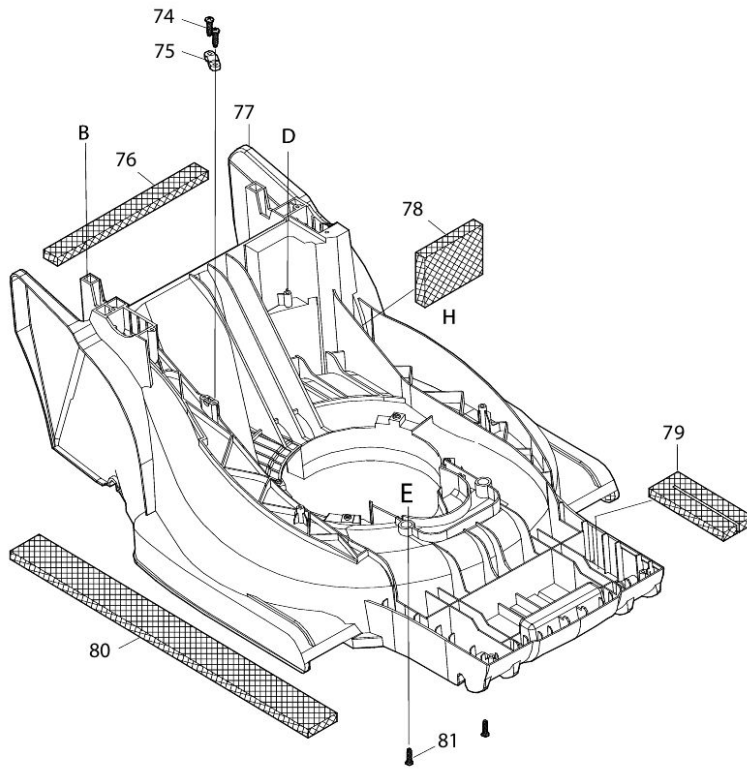

Nr.	Part nr.	Name
001	YA00000866	Duwboom (boven) ELM3320
002	YA00001175	Handgreepkap ELM3720
003	YA00000867	Schakelaarhandel ELM3720
004	YA00000765	Schakeldoos R ELM3320
005	YA00000786	Tussenplaat ELM3320
006	YA00000766	Drukknop ELM3320
007	YA00000767	Drukveer 16.8 ELM3320
008	YA00000768	Eindkap R ELM3320
009	652024721	Parker 3,5X10Mm Ev3618
010	YA00000769	Torsieveer 21 ELM3320
011	YA00000778	Parker 4x16mm ELM3320
012	YA00000780	Kabelklem ELM3320
013	YA00000771	Controlekabel ELM3320
014	YA00000778	Parker 4x16mm ELM3320
015	YA00000780	Kabelklem ELM3320
016	YA00000773	Draadboom assy EUR ELM3320
017	YA00000781	Lensindicator ELM3320
018	YA00000772	Schakelaar ELM3320
019	652023811	Kabelhouder ELM3320
020	YA00000786	Tussenplaat ELM3320
021	YA00000782	Schakeldoos L ELM3320
022	YA00000778	Parker 4x16mm ELM3320
023	652023795	Steun tbv Hendel Re ELM3320
024	YA00000787	Tussenplaat ELM3320
025	652024721	Parker 3,5X10Mm Ev3618
026	652023794	Plug tbv hendel L ELM3320
027	YA00000737	Torsieveer 18.3 ELM3320
028	YA00000787	Tussenplaat ELM3320
029	652023793	Steun tbv hendel L ELM3320
030	YA00000778	Parker 4x16mm ELM3320
031	YA00000785	Parker 4x25mm ELM3320
032	YA00000799	Kabelclip ELM3320
033	YA00000801	Klemhendel ELM3320
034	YA00000802	Moerkap ELM3320
035	YA00001166	Inslagdop ELM3320
036	YA00001167	Duwboom (onder) ELM3320
037	YA00000803	Stelknop M8 ELM3320
038	YA00000420	Sluitring 8mm ELM3320
039	YA00000804	Verbindingsring ELM3320
040	YA00000806	Parker 5x20mm ELM3320
041	YA00000875	Verbindingsring R ELM3320
042	YA00000807	Zeskantbout M8x65mm
043	YA00000876	Verbindingsring L ELM3320
045	YA00000894	As tbvuitwerpdeksel ELM3720
046	YA00000895	Uitwerpdeksel ELM3720
047	YA00000831	Torsieveer 7.7 ELM3320