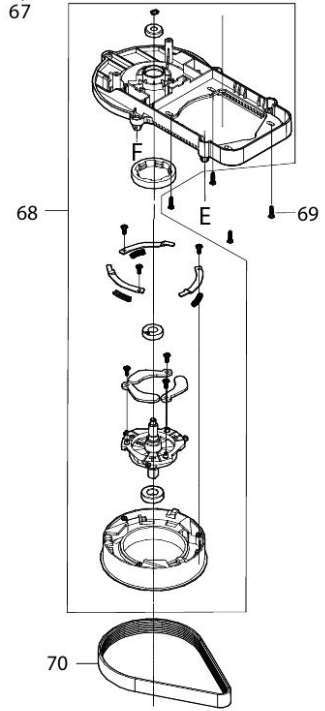

Nr.	Part nr.	Name
001	YA00000866	Duwboom (boven) ELM3320
002	YA00001175	Handgreepkap ELM3720
003	YA00000867	Schakelaarhandel ELM3720
004	YA00000765	Schakeldoos R ELM3320
005	YA00000786	Tussenplaat ELM3320
006	YA00000766	Drukknop ELM3320
007	YA00000767	Drukveer 16.8 ELM3320
008	YA00000768	Eindkap R ELM3320
009	652024721	Parker 3,5X10Mm Ev3618
010	YA00000769	Torsieveer 21 ELM3320
011	YA00000778	Parker 4x16mm ELM3320
012	YA00000780	Kabelklem ELM3320
013	YA00000771	Controlekabel ELM3320
014	YA00000778	Parker 4x16mm ELM3320
015	YA00000780	Kabelklem ELM3320
016	YA00000773	Draadboom assy EUR ELM3320
017	YA00000781	Lensindicator ELM3320
018	YA00000772	Schakelaar ELM3320
019	652023811	Kabelhouder ELM3320
020	YA00000786	Tussenplaat ELM3320
021	YA00000782	Schakeldoos L ELM3320
022	YA00000778	Parker 4x16mm ELM3320
023	652023795	Steun tbv Hendel Re ELM3320
024	YA00000787	Tussenplaat ELM3320
025	652024721	Parker 3,5X10Mm Ev3618
026	652023794	Plug tbv hendel L ELM3320
027	YA00000737	Torsieveer 18.3 ELM3320
028	YA00000787	Tussenplaat ELM3320
029	652023793	Steun tbv hendel L ELM3320
030	YA00000778	Parker 4x16mm ELM3320
031	YA00000785	Parker 4x25mm ELM3320
032	YA00000799	Kabelclip ELM3320
033	YA00000801	Klemhendel ELM3320
034	YA00000802	Moerkap ELM3320
035	YA00001166	Inslagdop ELM3320
036	YA00001167	Duwboom (onder) ELM3320
037	YA00000803	Stelknop M8 ELM3320
038	YA00000420	Sluitring 8mm ELM3320
039	YA00000804	Verbindingsring ELM3320
040	YA00000806	Parker 5x20mm ELM3320
041	YA00000875	Verbindingsring R ELM3320
042	YA00000807	Zeskantbout M8x65mm
043	YA00000876	Verbindingsring L ELM3320
045	YA00000894	As tbvuitwerpdeksel ELM3720
046	YA00000895	Uitwerpdeksel ELM3720
047	YA00000831	Torsieveer 7.7 ELM3320