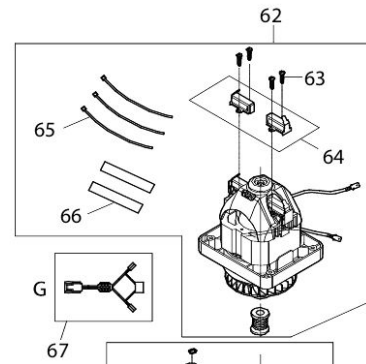

Nr.	Part nr.	Name
001	YA00000866	Duwboom (boven) ELM3320
002	YA00001175	Handgreepkap ELM3720
003	YA00000867	Schakelaarhandel ELM3720
004	YA00000765	Schakeldoos R ELM3320
005	YA00000786	Tussenplaat ELM3320
006	YA00000766	Drukknop ELM3320
007	YA00000767	Drukveer 16.8 ELM3320
008	YA00000768	Eindkap R ELM3320
009	652024721	Parker 3,5X10Mm Ev3618
010	YA00000769	Torsieveer 21 ELM3320
011	YA00000778	Parker 4x16mm ELM3320
012	YA00000780	Kabelklem ELM3320
013	YA00000771	Controlekabel ELM3320
014	YA00000778	Parker 4x16mm ELM3320
015	YA00000780	Kabelklem ELM3320
016	YA00000773	Draadboom assy EUR ELM3320
017	YA00000781	Lensindicator ELM3320
018	YA00000772	Schakelaar ELM3320
019	652023811	Kabelhouder ELM3320
020	YA00000786	Tussenplaat ELM3320
021	YA00000782	Schakeldoos L ELM3320
022	YA00000778	Parker 4x16mm ELM3320
023	652023795	Steun tbv Hendel Re ELM3320
024	YA00000787	Tussenplaat ELM3320
025	652024721	Parker 3,5X10Mm Ev3618
026	652023794	Plug tbv hendel L ELM3320
027	YA00000737	Torsieveer 18.3 ELM3320
028	YA00000787	Tussenplaat ELM3320
029	652023793	Steun tbv hendel L ELM3320
030	YA00000778	Parker 4x16mm ELM3320
031	YA00000785	Parker 4x25mm ELM3320
032	YA00000799	Kabelclip ELM3320
033	YA00000801	Klemhendel ELM3320
034	YA00000802	Moerkap ELM3320
035	YA00001166	Inslagdop ELM3320
036	YA00001167	Duwboom (onder) ELM3320
037	YA00000803	Stelknop M8 ELM3320
038	YA00000420	Sluitring 8mm ELM3320
039	YA00000804	Verbindingsring ELM3320
040	YA00000806	Parker 5x20mm ELM3320
041	YA00000875	Verbindingsring R ELM3320
042	YA00000807	Zeskantbout M8x65mm
043	YA00000876	Verbindingsring L ELM3320
045	YA00000894	As tbvuitwerpdeksel ELM3720
046	YA00000895	Uitwerpdeksel ELM3720
047	YA00000831	Torsieveer 7.7 ELM3320