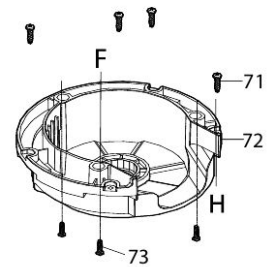

Nr.	Part nr.	Name
001	YA00000866	Duwboom (boven) ELM3320
002	YA00001175	Handgreepkap ELM3720
003	YA00000867	Schakelaarhandel ELM3720
004	YA00000765	Schakeldoos R ELM3320
005	YA00000786	Tussenplaat ELM3320
006	YA00000766	Drukknop ELM3320
007	YA00000767	Drukveer 16.8 ELM3320
008	YA00000768	Eindkap R ELM3320
009	652024721	Parker 3,5X10Mm Ev3618
010	YA00000769	Torsieveer 21 ELM3320
011	YA00000778	Parker 4x16mm ELM3320
012	YA00000780	Kabelklem ELM3320
013	YA00000771	Controlekabel ELM3320
014	YA00000778	Parker 4x16mm ELM3320
015	YA00000780	Kabelklem ELM3320
016	YA00000773	Draadboom assy EUR ELM3320
017	YA00000781	Lensindicator ELM3320
018	YA00000772	Schakelaar ELM3320
019	652023811	Kabelhouder ELM3320
020	YA00000786	Tussenplaat ELM3320
021	YA00000782	Schakeldoos L ELM3320
022	YA00000778	Parker 4x16mm ELM3320
023	652023795	Steun tbv Hendel Re ELM3320
024	YA00000787	Tussenplaat ELM3320
025	652024721	Parker 3,5X10Mm Ev3618
026	652023794	Plug tbv hendel L ELM3320
027	YA00000737	Torsieveer 18.3 ELM3320
028	YA00000787	Tussenplaat ELM3320
029	652023793	Steun tbv hendel L ELM3320
030	YA00000778	Parker 4x16mm ELM3320
031	YA00000785	Parker 4x25mm ELM3320
032	YA00000799	Kabelclip ELM3320
033	YA00000801	Klemhendel ELM3320
034	YA00000802	Moerkap ELM3320
035	YA00001166	Inslagdop ELM3320
036	YA00001167	Duwboom (onder) ELM3320
037	YA00000803	Stelknop M8 ELM3320
038	YA00000420	Sluitring 8mm ELM3320
039	YA00000804	Verbindingsring ELM3320
040	YA00000806	Parker 5x20mm ELM3320
041	YA00000875	Verbindingsring R ELM3320
042	YA00000807	Zeskantbout M8x65mm
043	YA00000876	Verbindingsring L ELM3320
045	YA00000894	As tbvuitwerpdeksel ELM3720
046	YA00000895	Uitwerpdeksel ELM3720
047	YA00000831	Torsieveer 7.7 ELM3320