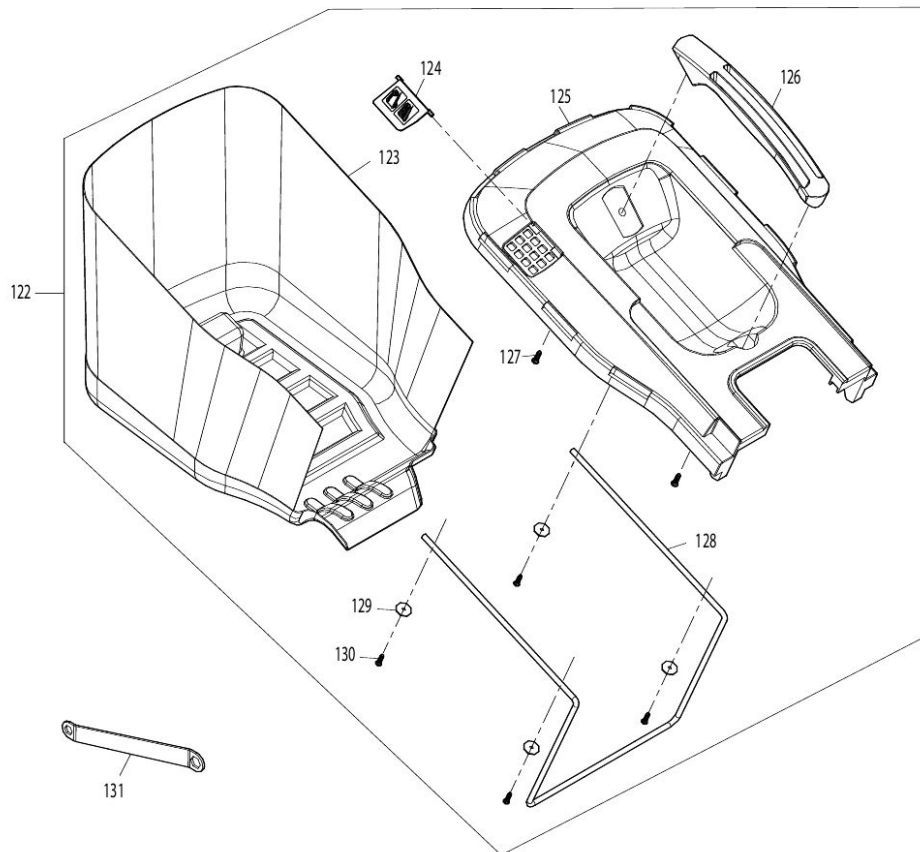

2019/02
ELM3720 3/3

Nr.	Part nr.	Name
001	YA00000866	Duwboom (boven) ELM3320
002	YA00001175	Handgreepkap ELM3720
003	YA00000867	Schakelaarhandel ELM3720
004	YA00000765	Schakeldoos R ELM3320
005	YA00000786	Tussenplaat ELM3320
006	YA00000766	Drukknop ELM3320
007	YA00000767	Drukveer 16.8 ELM3320
008	YA00000768	Eindkap R ELM3320
009	652024721	Parker 3,5X10Mm Ev3618
010	YA00000769	Torsieveer 21 ELM3320
011	YA00000778	Parker 4x16mm ELM3320
012	YA00000780	Kabelklem ELM3320
013	YA00000771	Controlekabel ELM3320
014	YA00000778	Parker 4x16mm ELM3320
015	YA00000780	Kabelklem ELM3320
016	YA00000773	Draadboom assy EUR ELM3320
017	YA00000781	Lensindicator ELM3320
018	YA00000772	Schakelaar ELM3320
019	652023811	Kabelhouder ELM3320
020	YA00000786	Tussenplaat ELM3320
021	YA00000782	Schakeldoos L ELM3320
022	YA00000778	Parker 4x16mm ELM3320
023	652023795	Steun tbv Hendel Re ELM3320
024	YA00000787	Tussenplaat ELM3320
025	652024721	Parker 3,5X10Mm Ev3618
026	652023794	Plug tbv hendel L ELM3320
027	YA00000737	Torsieveer 18.3 ELM3320
028	YA00000787	Tussenplaat ELM3320
029	652023793	Steun tbv hendel L ELM3320
030	YA00000778	Parker 4x16mm ELM3320
031	YA00000785	Parker 4x25mm ELM3320
032	YA00000799	Kabelclip ELM3320
033	YA00000801	Klemhendel ELM3320
034	YA00000802	Moerkap ELM3320
035	YA00001166	Inslagdop ELM3320
036	YA00001167	Duwboom (onder) ELM3320
037	YA00000803	Stelknop M8 ELM3320
038	YA00000420	Sluitring 8mm ELM3320
039	YA00000804	Verbindingsring ELM3320
040	YA00000806	Parker 5x20mm ELM3320
041	YA00000875	Verbindingsring R ELM3320
042	YA00000807	Zeskantbout M8x65mm
043	YA00000876	Verbindingsring L ELM3320
045	YA00000894	As tbvuitwerpdeksel ELM3720
046	YA00000895	Uitwerpdeksel ELM3720
047	YA00000831	Torsieveer 7.7 ELM3320