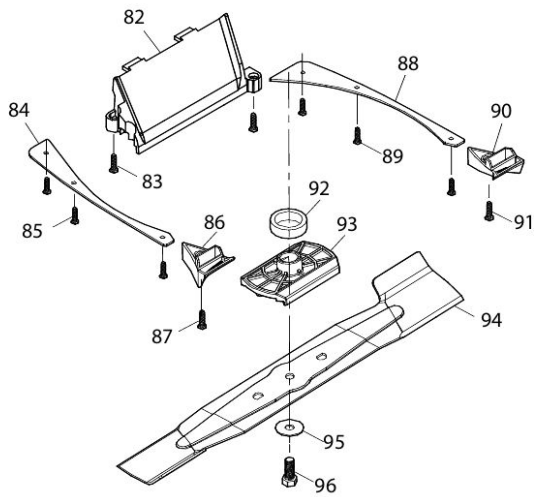

Nr.	Part nr.	Name
001	YA00000866	Duwboom (boven) ELM3320
002	YA00001175	Handgreepkap ELM3720
003	YA00000867	Schakelaarhandel ELM3720
004	YA00000765	Schakeldoos R ELM3320
005	YA00000786	Tussenplaat ELM3320
006	YA00000766	Drukknop ELM3320
007	YA00000767	Drukveer 16.8 ELM3320
008	YA00000768	Eindkap R ELM3320
009	652024721	Parker 3,5X10Mm Ev3618
010	YA00000769	Torsieveer 21 ELM3320
011	YA00000778	Parker 4x16mm ELM3320
012	YA00000780	Kabelklem ELM3320
013	YA00000771	Controlekabel ELM3320
014	YA00000778	Parker 4x16mm ELM3320
015	YA00000780	Kabelklem ELM3320
016	YA00000773	Draadboom assy EUR ELM3320
017	YA00000781	Lensindicator ELM3320
018	YA00000772	Schakelaar ELM3320
019	652023811	Kabelhouder ELM3320
020	YA00000786	Tussenplaat ELM3320
021	YA00000782	Schakeldoos L ELM3320
022	YA00000778	Parker 4x16mm ELM3320
023	652023795	Steun tbv Hendel Re ELM3320
024	YA00000787	Tussenplaat ELM3320
025	652024721	Parker 3,5X10Mm Ev3618
026	652023794	Plug tbv hendel L ELM3320
027	YA00000737	Torsieveer 18.3 ELM3320
028	YA00000787	Tussenplaat ELM3320
029	652023793	Steun tbv hendel L ELM3320
030	YA00000778	Parker 4x16mm ELM3320
031	YA00000785	Parker 4x25mm ELM3320
032	YA00000799	Kabelclip ELM3320
033	YA00000801	Klemhendel ELM3320
034	YA00000802	Moerkap ELM3320
035	YA00001166	Inslagdop ELM3320
036	YA00001167	Duwboom (onder) ELM3320
037	YA00000803	Stelknop M8 ELM3320
038	YA00000420	Sluitring 8mm ELM3320
039	YA00000804	Verbindingsring ELM3320
040	YA00000806	Parker 5x20mm ELM3320
041	YA00000875	Verbindingsring R ELM3320
042	YA00000807	Zeskantbout M8x65mm
043	YA00000876	Verbindingsring L ELM3320
045	YA00000894	As tbvuitwerpdeksel ELM3720
046	YA00000895	Uitwerpdeksel ELM3720
047	YA00000831	Torsieveer 7.7 ELM3320